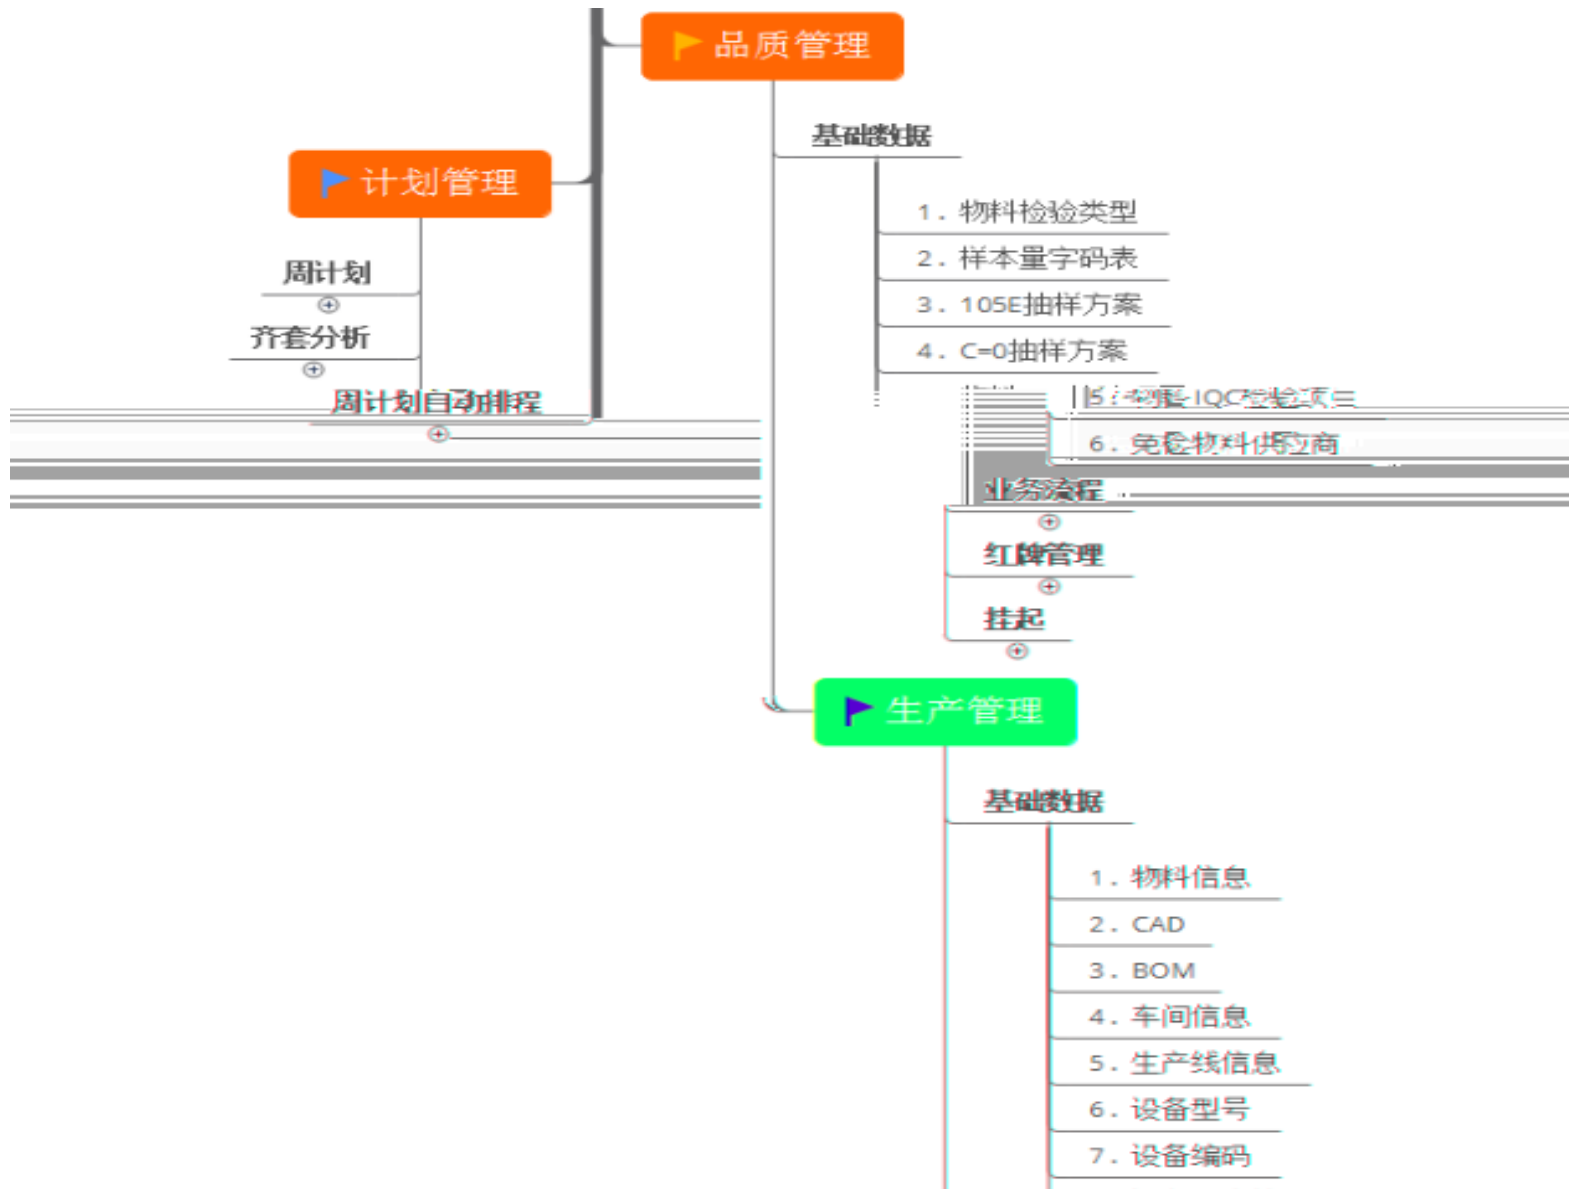

ERP

TPM

5M

发

.....

E-SOP

APP

AGV