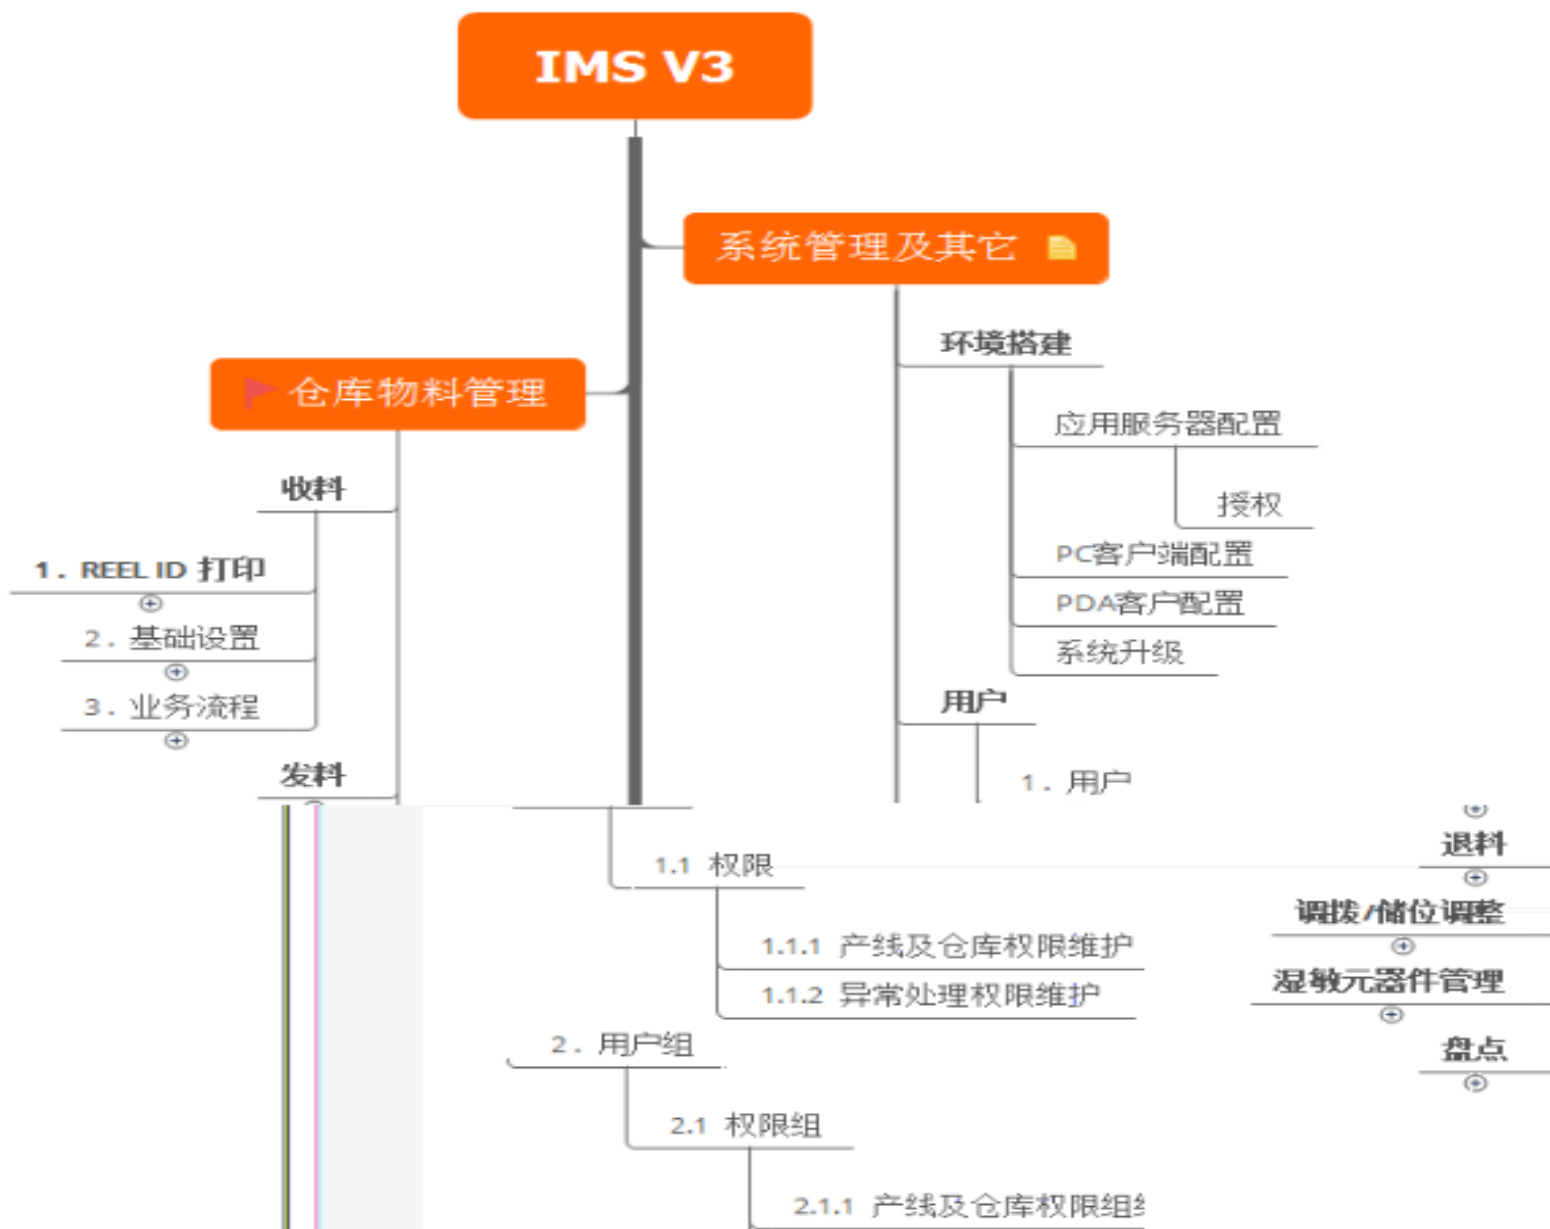

ERP

TPM

5M

发

.....

E-SOP

APP

AGV